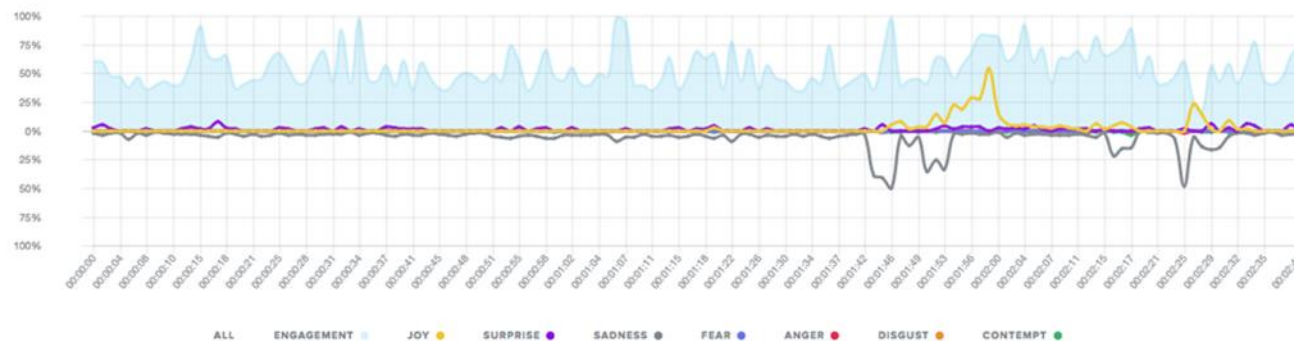

## Emotionsanalyse beim Betrachten von Videos

Emotional Feedback

Screenshot

- **Sofortige, framegenaue Analyse von Aufmerksamkeit, Engagement und Emotion von Video-Betrachtern**
- **Wertvolle Insights für bessere Videoproduktion**